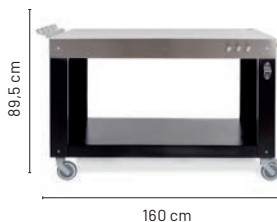

Kód	Název	Cena bez DPH	Cena s DPH
AFR-10045	ALFA - multifunkční stůl 160 cm	39 600 Kč	47 916 Kč

Technická data

Rozměry (Š × V × H)	160 × 89,5 × 93 cm
Materiál	nerezová ocel tl. 2 mm
Součást stolu	otvírák na lahve, nerezové háčky na náčiní, držák pizza nářadí