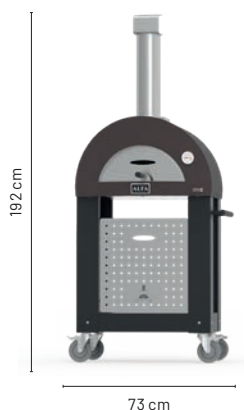

Domáci pizza pece na dřevo

Alfa forni

NANO wood

Kód	Název	Cena bez DPH	Cena s DPH
AFR-10001	ALFA - NANO wood, barva měděná	26 285 Kč	31 804 Kč

Technická data

Rozměry (Š × V × H)	73 × 105 × 55 cm
Rozměry včetně podstavy (Š × V × H)	73 × 192 × 55 cm
Rozměry pečicí plochy (Š × H)	60 × 40 cm
Hmotnost	54 kg
Hmotnost včetně podstavy	77 kg
Čas potřebný pro nahřátí	10 minut
Pečení pizzy	1 ks
Pečení chleba	1-2 kg
Dávka paliva	2,5 kg / hod
Palivo	dřevo

Technická data

Rozměry (Š × V × H)	91 × 118 × 69,5 cm
Rozměry včetně podstavy (Š × V × H)	118 × 181 × 85 cm
Rozměry pečicí plochy (Š × H)	70 × 40 cm
Hmotnost	86 kg
Hmotnost včetně podstavy	90 kg
Čas potřebný pro nahřátí	15 minut
Pečení pizzy	2 ks
Pečení chleba	2 kg
Dávka paliva	2,5 kg / hod
Palivo	dřevo