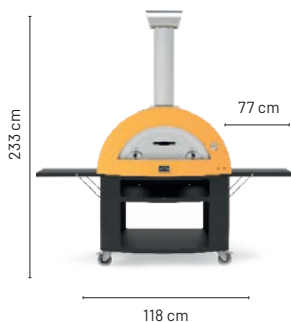

Podstava pro ALLEGRO

Kód	Název	Cena bez DPH	Cena s DPH
AFR-10015	ALFA- ALLEGRO podstava černá	24 910 Kč	30 141 Kč