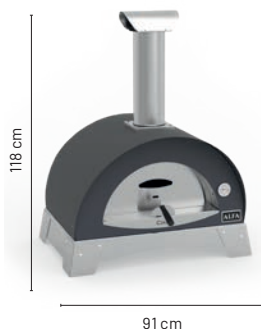

CIAO

Kód	Název	Cena bez DPH	Cena s DPH
AFR-10003	ALFA - CIAO, barva stříbrnošedá	44 750 Kč	54 148 Kč

Technická data

Rozměry (Š × V × H)	91 × 118 × 69,5 cm
Rozměry včetně podstavy (Š × V × H)	118 × 181 × 85 cm
Rozměry pečicí plochy (Š × H)	70 × 40 cm
Hmotnost	86 kg
Hmotnost včetně podstavy	90 kg
Čas potřebný pro nahřátí	15 minut
Pečení pizzy	2 ks
Pečení chleba	2 kg
Dávka paliva	2,5 kg / hod
Palivo	dřevo