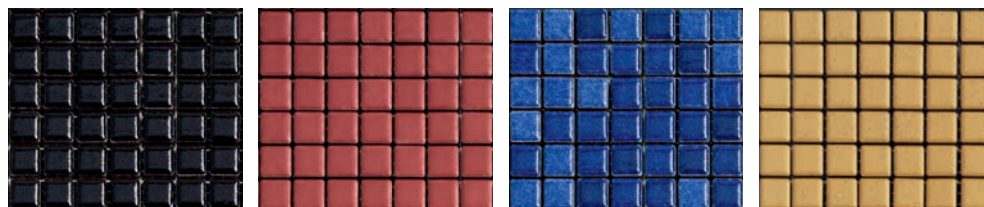

Škála barev mozaiky

barva Standard

barva Premium

barva Luxury

Profesionální pizza pece hybridní plyn/dřevo

Hybridní pizza pece jsou primárně určeny k topení plynem. Je možné je ale využít i k topení na dřevo. V tomto případě je nutné pizza pec objednat včetně doplňku „Kit hybrid“.