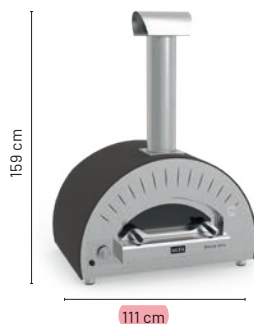

DOLCE VITA gas

Kód	Název	Cena bez DPH	Cena s DPH
AFR-10020	ALFA - DOLCE VITA gas, barva diamantově šedá	124 000 Kč	150 040 Kč

Technická data

Rozměry (Š × V × H)	115 × 159 × 79 cm
Rozměry pečící plochy (Š × H)	80 × 60 cm
Hmotnost	176 kg
Čas potřebný pro nahřátí	15 minut
Pečení pizzy	4 ks
Pečení chleba	4 kg
Dávka paliva - propanbutan G30	1,35 kg / hod
Palivo	plyn / dřevo*

* v pizza peci je možné topit dřevem s doplňkem "Kit hybrid"

KIT Hybrid - DOLCE VITA

Kód	Název	Cena bez DPH	Cena s DPH
AFR-10068	ALFA - KIT Hybrid - DOLCE VITA, adaptér plyn - dřevo	4 250 Kč	5 143 Kč