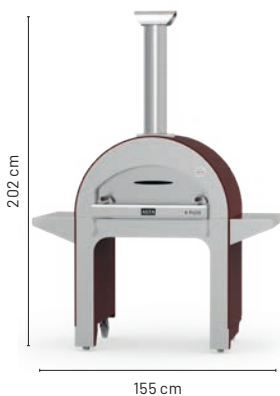

Technická data

Rozměry (Š × V × H)	100 × 121 × 76 cm
Rozměry včetně podstavy (Š × V × H)	155 × 202 × 87,5 cm
Rozměry pečicí plochy (Š × H)	80 × 60 cm
Hmotnost	143 kg
Hmotnost včetně podstavy	195 kg
Čas potřebný pro nahřátí	20 minut
Pečení pizzy	4 ks
Pečení chleba	4 kg
Dávka paliva	4 kg / hod
Palivo	dřevo