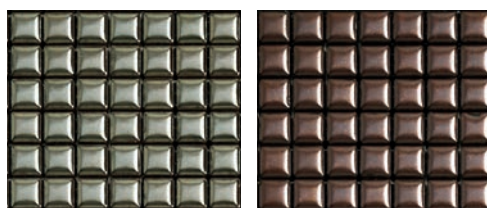

Vlastní logo na pizza pec Napoli

Kód	Název	Cena bez DPH	Cena s DPH
AFR-10115	Vlastní logo na pizza pec Napoli v mozaice na zakázku	4 900 Kč	5 929 Kč

Škála barev mozaiky

barva Standard

barva Premium

barva Luxury