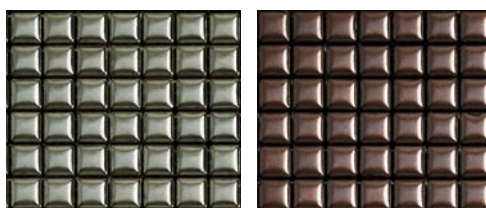

Škála barev mozaiky

barva Standard

barva Premium

barva Luxury

Profesionální pizza pece hybridní plyn/dřevo

Hybridní pizza pece jsou primárně určeny k topení plynem. Je možné je ale využít i k topení na dřevo. V tomto případě je nutné pizza pec objednat včetně doplňku „Kit hybrid“.