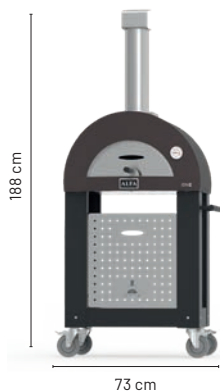

Technická data

Rozměry (Š × V × H)	73 × 105 × 55 cm
Rozměry včetně podstavy (Š × V × H)	73 × 188 × 55 cm
Rozměry pečicí plochy (Š × H)	50 × 40 cm
Hmotnost	56 kg
Hmotnost včetně podstavy	81 kg
Čas potřebný pro nahřátí	10 minut
Pečení pizzy	1 ks
Pečení chleba	1-2 kg
Dávka paliva - propanbutan G30	0.58 kg/h
Palivo	plyn