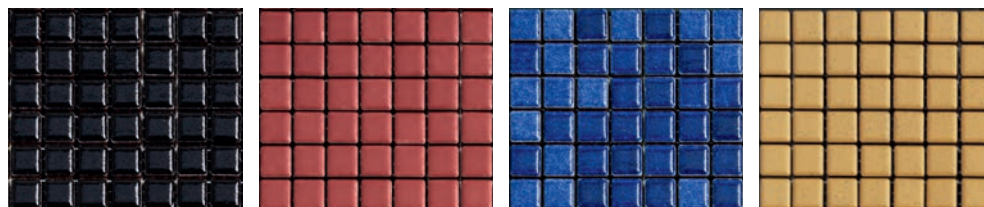

Vlastní logo na pizza pec Napoli

Kód	Název	Cena bez DPH	Cena s DPH
AFR-10115	Vlastní logo na pizza pec Napoli v mozaice na zakázku	4 900 Kč	5 929 Kč

Škála barev mozaiky

barva Standard

barva Premium

barva Luxury