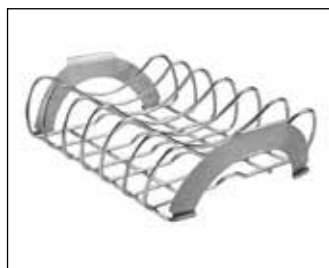

Stojan na žebírka PRO
(70009)

2 190 Kč / 87 €