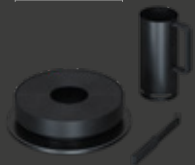

OFYR XL & OFYR TRAILER

OFYR XL

OFYR TRAILER

OFYR TABL'O

Ø 40 CM

OFYR
TABL'O

OFYR
TABL'O CAST IRON
CASSEROLE SET

OFYR
TABL'O
PLACEMAT BLACK