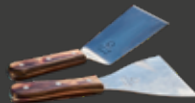

OFYR
COOKBOOK
NO2 SET
NL-FR

OFYR
COOKBOOK
NO2 SET
EN-DE

OFYR ACCESSORIES

OFYR
BUFFADOO SET
BROWN

OFYR
BUFFADOO SET
BLACK

OFYR
SPATULA PRO

OFYR
SPATULA SET

OFYR
KNIFE AND FORK SET