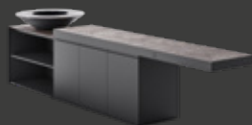

OFYR COZINHA SYLT

OFYR
COZINHA
SYLT PLANCHA LEFT*
PIETRA ANVERSA / GRAPHITE